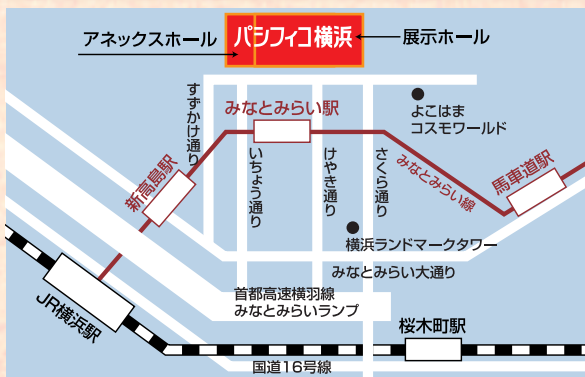

## 「海を渡った若者たち」

開催日時 11月21日(火)

13:00~17:00

会場 パシフィコ横浜  
アネックスホール第5会場

●申込みメールアドレス / tshien@ml.aichi-u.ac.jp  
●FAX/0532-47-4129

**第一部「漫画で描こうとした大陸と日本青年」**

講師：安彦良和  
(神戸芸術工科大学教授  
漫画家、機動戦士ガンダムのアニメーター)

**第二部「東亜同文書院生が記録した近代中国」**

講師：藤田佳久  
(愛知大学文学部教授  
愛知大学東亜同文書院大学記念センター長)

**第三部「満洲の青少年像」**

講師：Ronald Suleski  
(ハーバード大学  
フェアバンク東アジア研究所 副所長)

- みなとみらい線「みなとみらい駅 クイーンズスクエア 横浜連絡口」出口より徒歩約3分
- JR「桜木町駅」より徒歩約12分
- 首都高速横羽線「みなとみらいランプ」より車で約3分

|             |
|-------------|
| 学校名/団体名/貴社名 |
| 所属先         |
| ご氏名         |